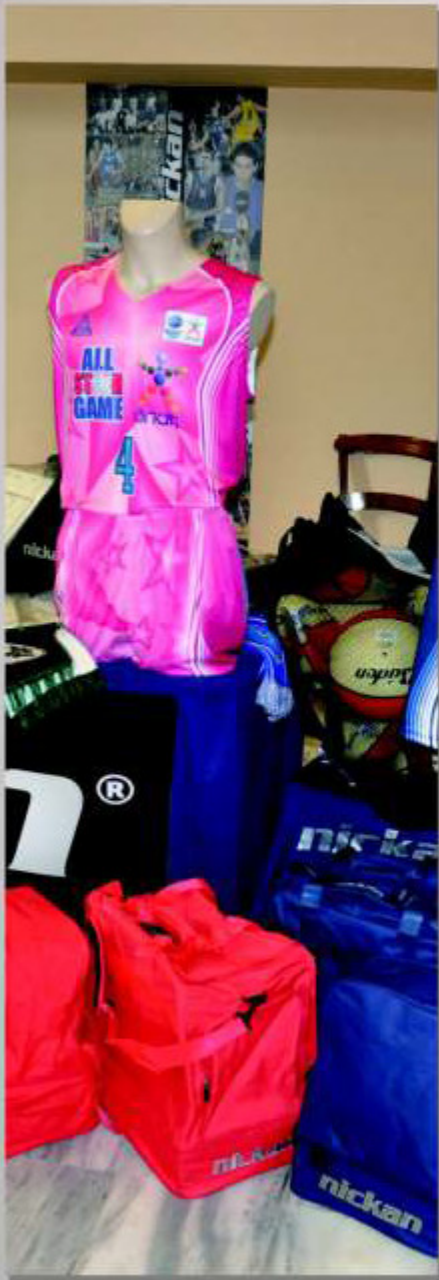

MODEL:
T-SHIRT LOGO
SIZES:
S 160-170(cm)
M 171-180(cm)
L 181-190(cm)
XL 191-200(cm)
2XL 201-205(cm)
3XL 206-212(cm)
QUALITY:
COTTON 100%

MODEL:
POLO NICKAN
SIZES:
S 160-170(cm)
M 171-180(cm)
L 181-190(cm)
XL 191-200(cm)
2XL 201-205(cm)
MONO ΣΤΟ HALL OF BRANDS
18.00€ +ΦΠΑ **HB**

MODEL:
POLO SUPER LEAGUE
SIZES:
S 160-170(cm)
M 171-180(cm)
L 181-190(cm)
XL 191-200(cm)
MONO ΣΤΟ HALL OF BRANDS
17.00€ +ΦΠΑ **HB**

MODEL:
REBOUND
SIZES:
S 160-170(cm)
M 171-180(cm)
L 181-190(cm)
XL 191-200(cm)
2XL 201-205(cm)
3XL 206-212(cm)
QUALITY:
COTTON 100%
MONO ΣΤΟ HALL OF BRANDS
24.00€ +ΦΠΑ **HB**

MODEL:
COACH
SIZES:
S 160-170(cm)
M 171-180(cm)
L 181-190(cm)
XL 191-200(cm)
2XL 201-205(cm)
3XL 206-212(cm)
QUALITY:
COTTON 100%
MONO ΣΤΟ HALL OF BRANDS
25.00€ +ΦΠΑ **HB**

BAGS

MODEL:
SHOULDER BAG
SIZES:
44x49x33(cm)
QUALITY:
POLYESTER 100%
MONO ΣΤΟ HALL OF BRANDS